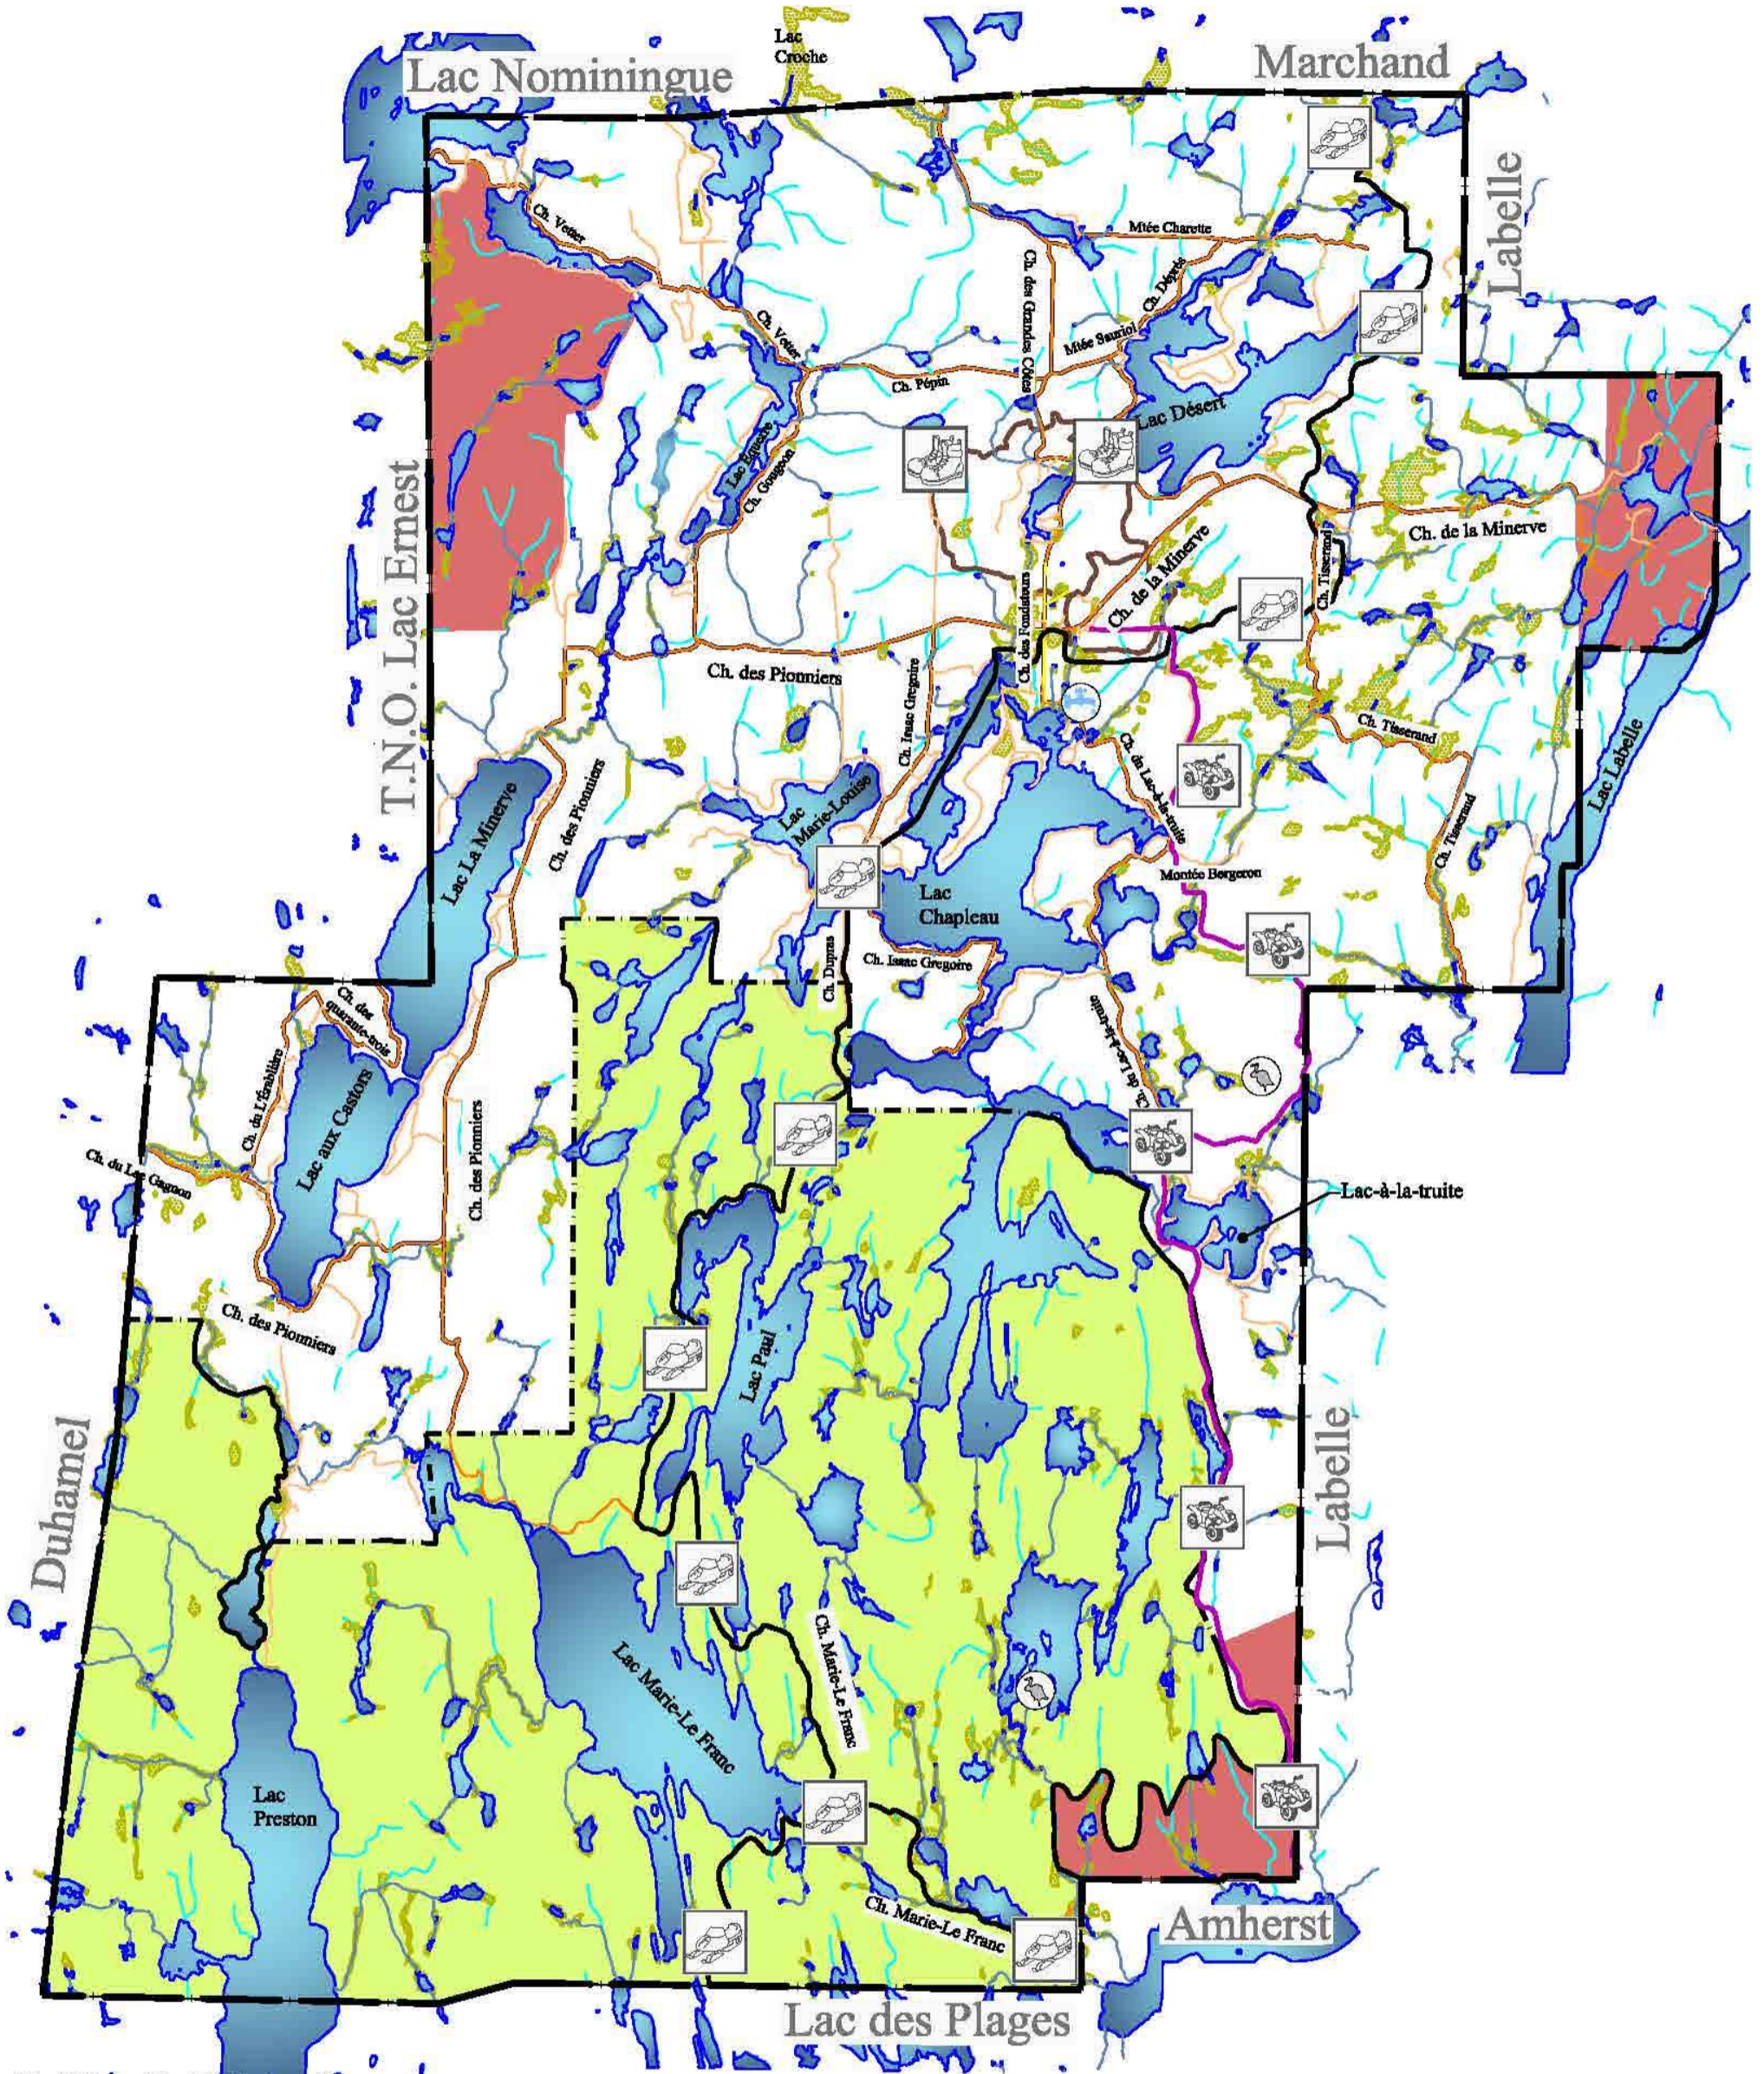

ANNEXE D

PLAN - LES CARACTÉRISTIQUES DU MILIEU NATUREL

*Base Matrice graphique MRC des Laurentides

La Minerve

Signature: (Jean-Pierre Manette, Maire)

Signature: (Pierre Gagnon, Directeur Général)

Légende:

- Ruisseaux permanents
- Ruisseaux intermittents
- Ravage de cerf de Virginie
- Milieu humide (À titre indicatif seulement)
- Réserve faunique Papineau Labelle
- Héronnière
- Prise d'eau
- Sentier de VTT
- Sentier de motoneige
- Sentier de randonnée

Plan:

Caractéristiques du milieu naturel

Titre:

ANNEXE D

Consultant:

118, Rue Saint-Vincent
Sainte-Agathe-Des-Monts
Québec, Canada
819-774-1431

Dessiné par: Annie Plouffe

Echelle: 1 / 80 000