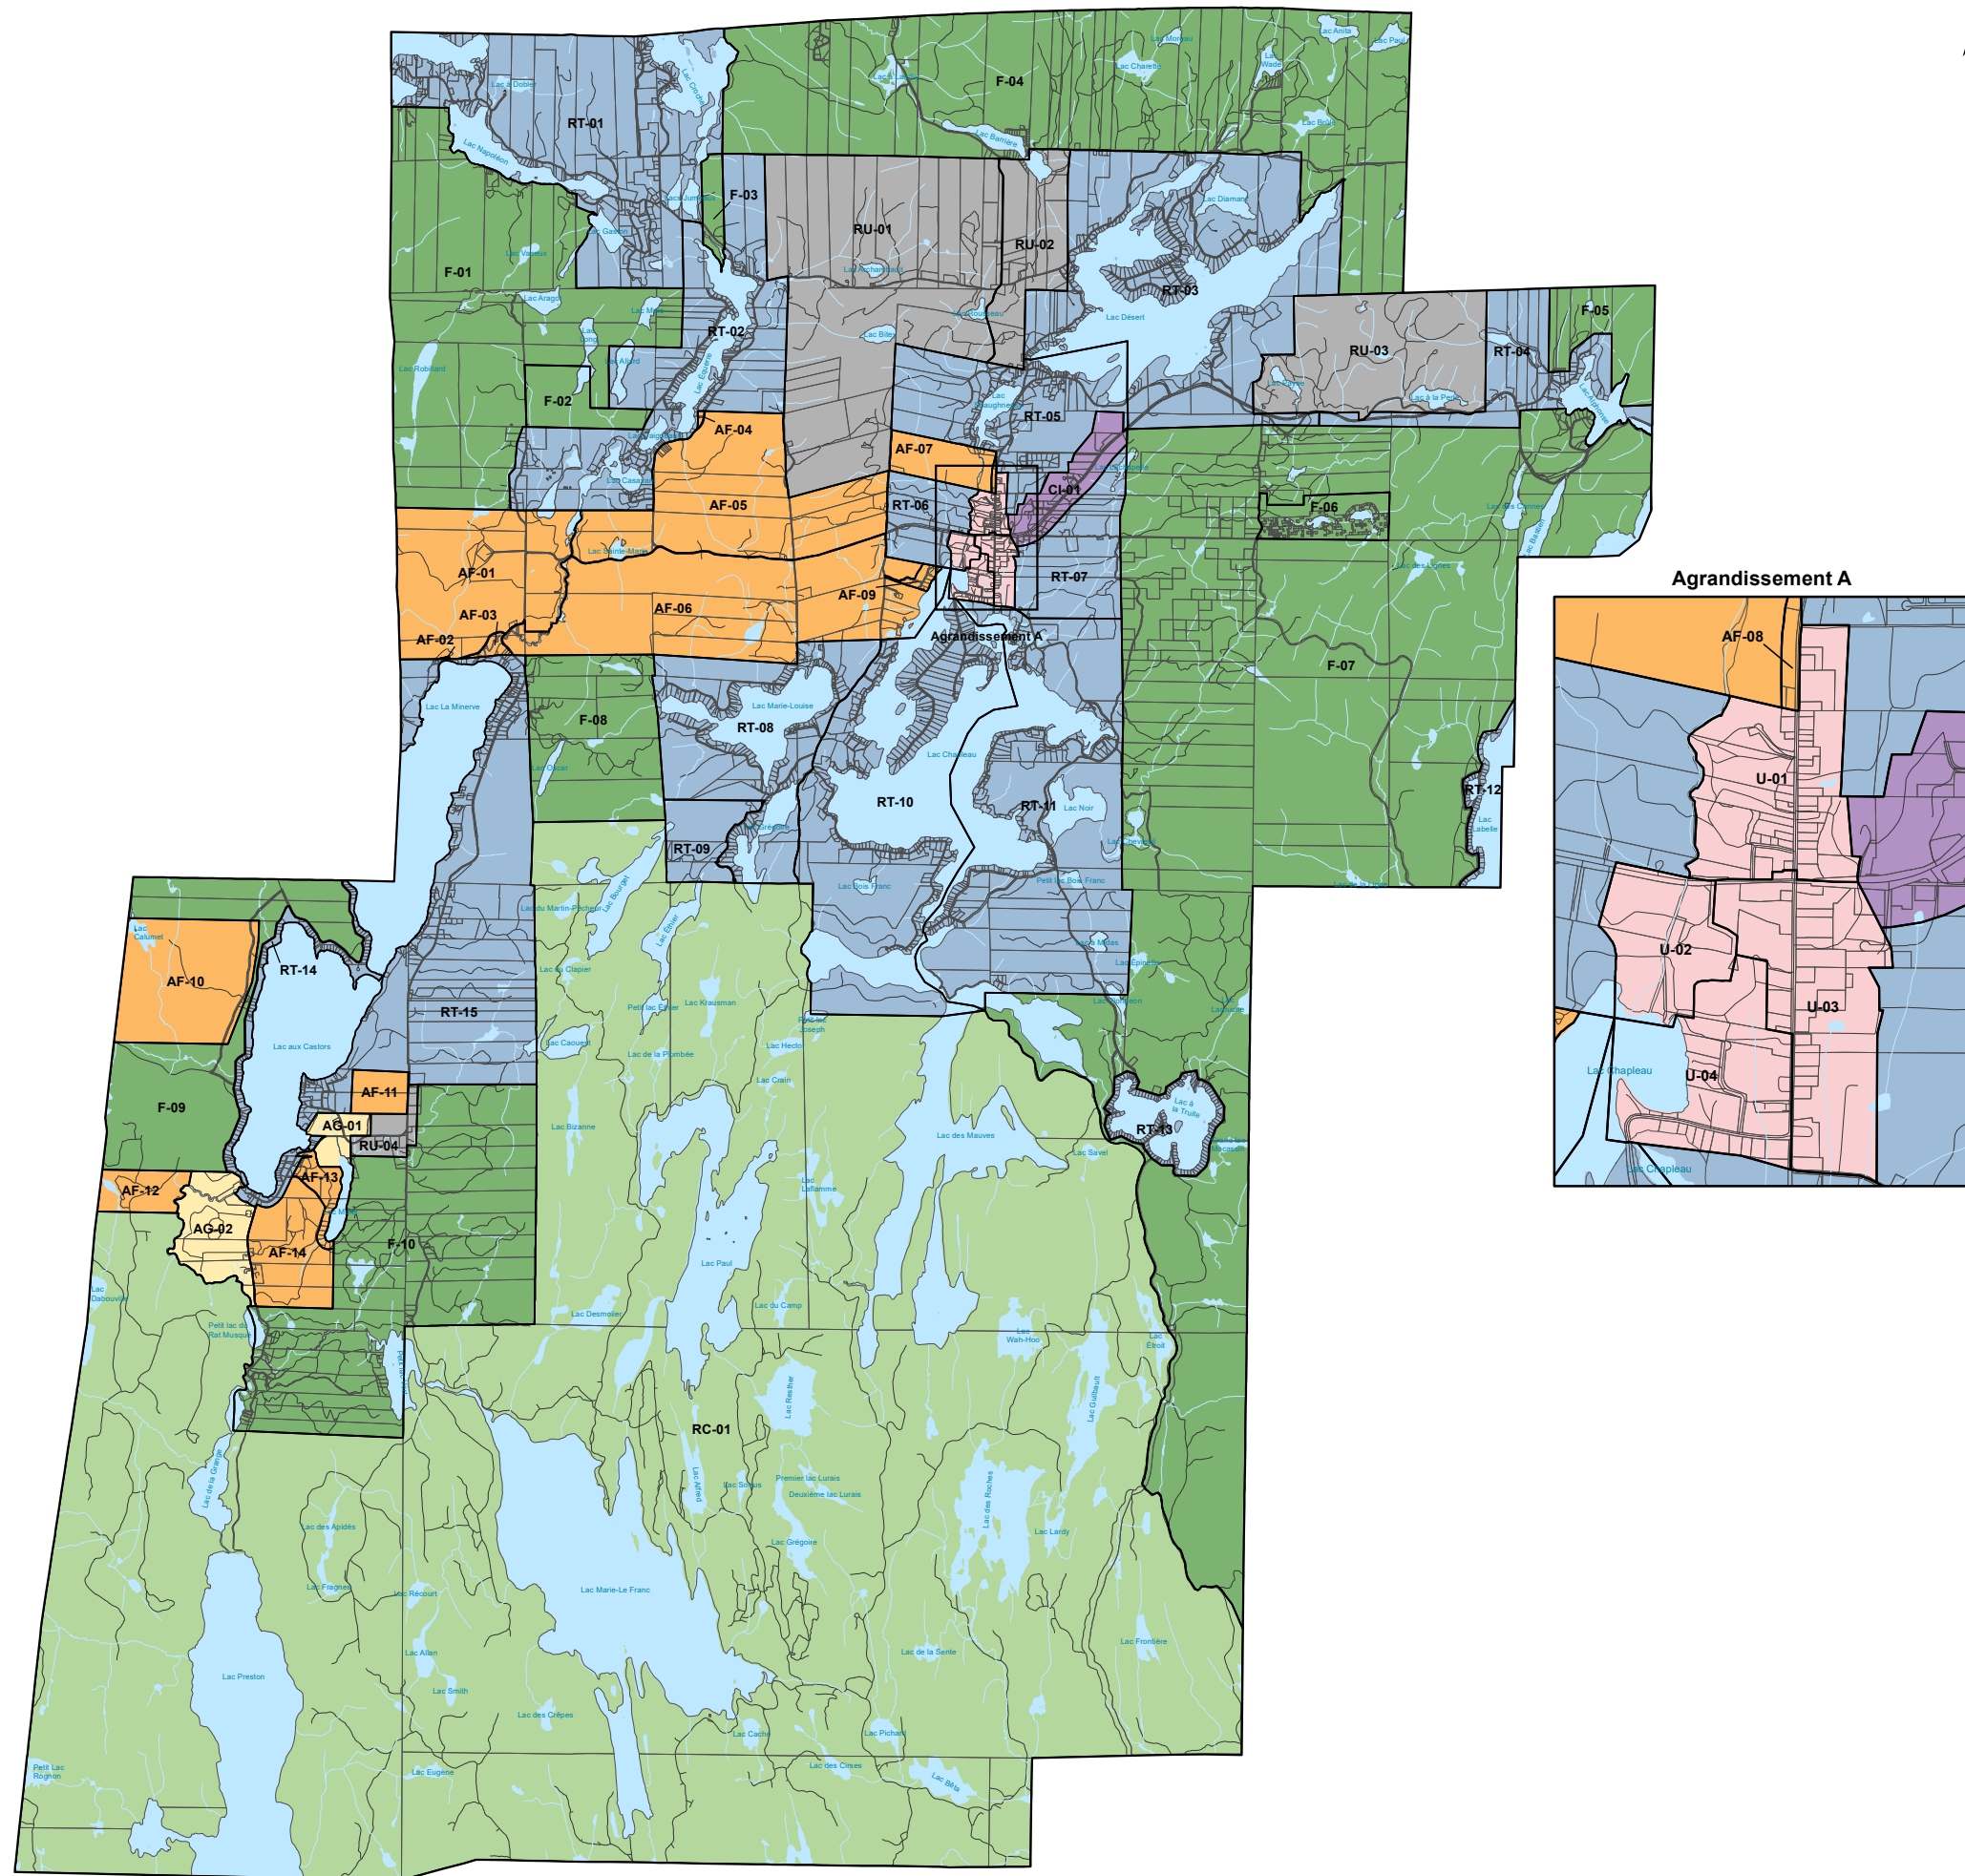

Plan de zonage
Règlement de zonage, Annexe A

Zonage

- AG : Agricole
- AF : Agroforestière
- CI : Commerce/ Industrie
- F : Forestière
- RC : Récréation et conservation
- RT : Résidentielle touristique
- RU : Rurale
- U : Urbaine (périmètre d'urbanisation)

- Lot
- Limite municipale
- Réseau routier

Hydrographie

- Cours d'eau
- Lac

Date d'entrée en vigueur : X 2024

Échelle: 1 : 90 000

Source:

Modification au plan

N° de règlement :	Entrée en vigueur :

0 1000 2000 4000 m